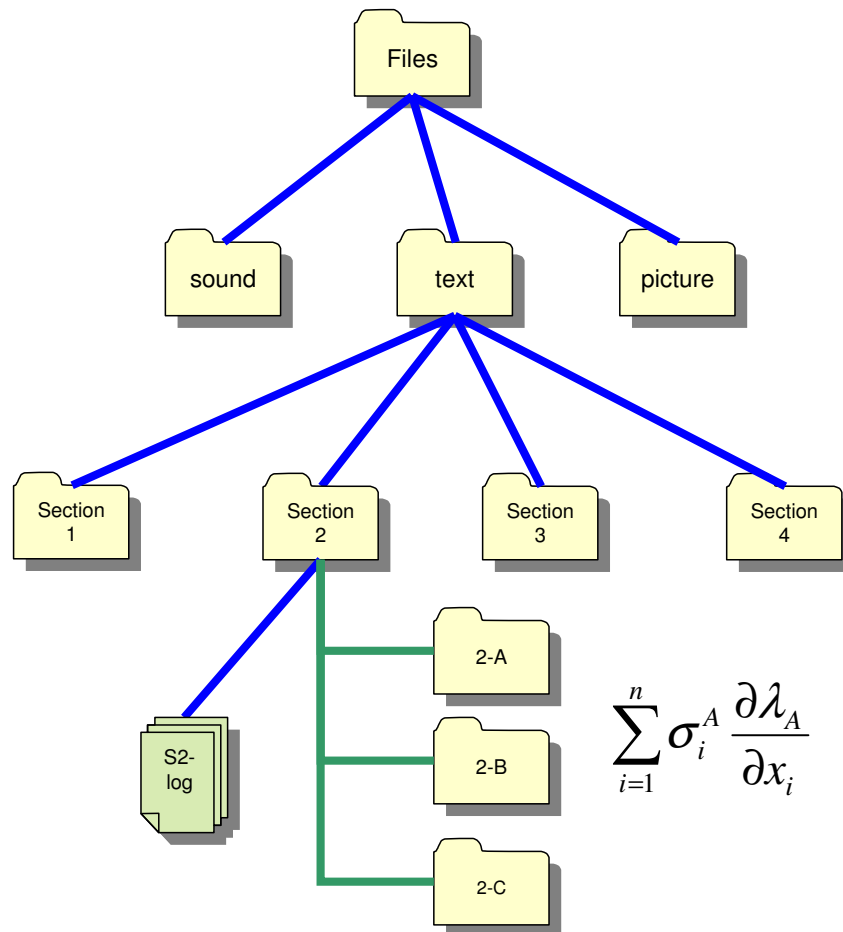

## 1 eps 化した PowerPoint 図の挿入

こんな感じで PowerPoint 図が挿入されます。表のサイズや縦横比はオプションで調整できます。脈絡はありませんが、[Microsoft 数式] を使って、数式も出力しています。

図1 ディレクトリ構造

ベクトル形式ですので、図の中身の文字は Adobe Reader 等のテキスト選択等でコピー & ペーストが可能です。

\*1 <http://keijisaito.info> に関連資料があるかもしれません。メールは [master@keijisaito.info](mailto:master@keijisaito.info)