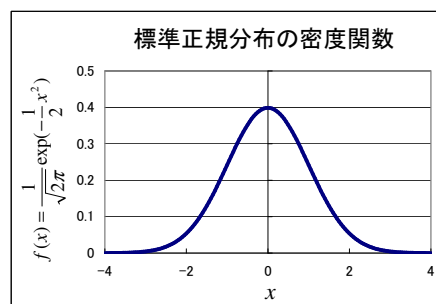

1 eps 化した Excel グラフの挿入

こんな感じで Excel グラフが挿入されます。サイズは適当に調整できます。

図 1 eps グラフ

図 2 縮小 eps グラフ

ベクトル形式であり、点の集合の画像ではありません。グラフタイトルの『標準正規分布の密度関数』は Adobe Reader 等のテキスト選択でコピー＆ペーストが可能です。

*1 <http://keijisaito.info> に関連資料があるかもしれません。メールは master@keijisaito.info