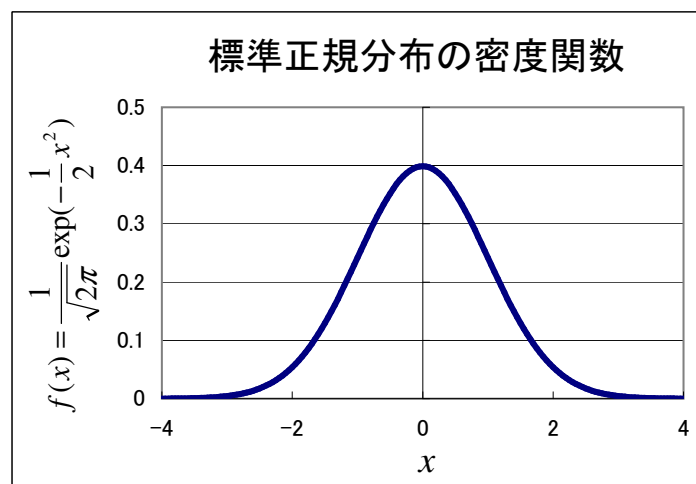

1 eps 化した Excel グラフの挿入

こんな感じで Excel グラフが挿入されます。サイズは適当に調整できます。

図 1 eps グラフ

図 2 縮小 eps グラフ

ベクトル形式であり、点の集合の画像ではありません。グラフタイトルの『標準正規分布の密度関数』は Adobe Reader 等のテキスト選択でコピー＆ペーストが可能です。

*1 <http://keijisaito.info> に関連資料があるかもしれません。メールは master@keijisaito.info